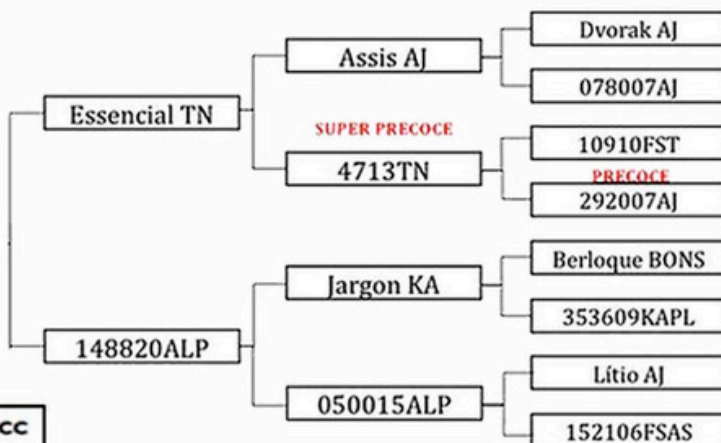

TOURO JOVEM OFICIAL DELTAGEN 2025

ALEPH ALP

Nasc.: 27/08/2023 • Identificação: 282523ALP
Criador: Agropecuária Laffranchi

ÍNDICES	TOP	DECA	DEP	ACC
INDD	3%	1	24.61	0.78
INDF	0.7%	1	27.83	0.76
RMAT	0.9%	1	13.11	0.44
DESMAMA	TOP	DECA	DEP	ACC
PN	83%	9	0.46	0.79
D160	0.9%	1	11.95	0.78
GND	0.9%	1	5.74	0.78
CD	1%	1	0.29	0.78
PD	2%	1	0.29	0.78
MD	0.4%	1	0.49	0.78
UD	48%	5	0.01	0.78
SOBREANO	TOP	DECA	DEP	ACC
D240	0.1%	1	80.15	0.78
GDS	0.1%	1	10.05	0.78
D400	0.6%	1	92.1	0.78
GNS	0.3%	1	15.8	0.78
CS	0.8%	1	0.37	0.78
PS	0.9%	1	0.42	0.78
MS	0.2%	1	0.66	0.78
US	57%	6	-0.03	0.78
PEI	7%	1	0.54	0.78
IPPg	39%	4	-1.66	0.63

R
2,5

A
3

P
2,5

H
4

O
3,5