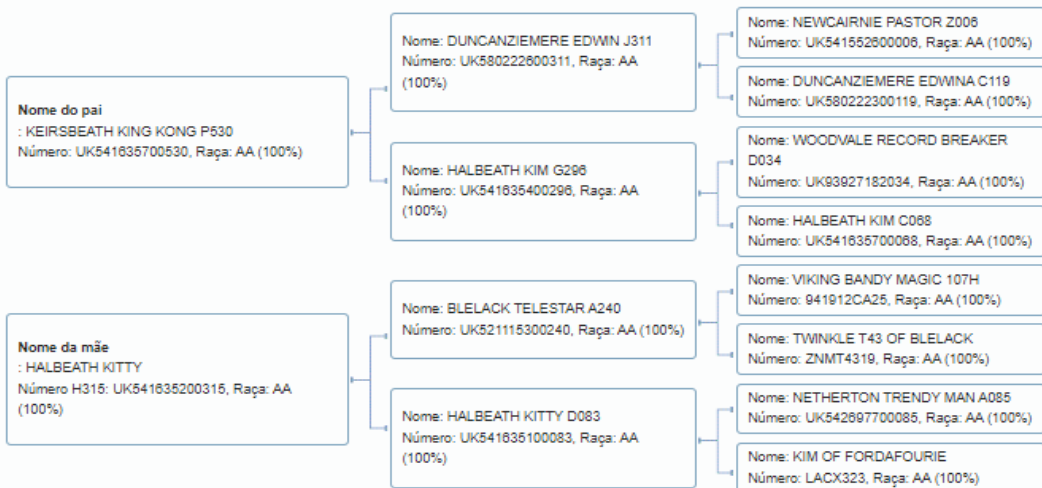

Detalhes do animal

Código IA: AA4638	Raça: AA (100%)	Status da genealogia: PED
Nome do animal: KIRSBEATH KARMA S539	Proprietário: DOVEA GENÉTICA	Pai: KIRSBEATH KING KONG P530 / Reino Unido 541635700530
Sexo: MACHO	Data de nascimento: 25 de abril de 2016	Barragem: HALBEATH KITTY H315 / UK541635200315
Identidade nacional: Reino Unido541635200539	Data da avaliação: março de 2023 (VÁLIDO ATÉ 23-MAI-23)	SMG: BLELACK TELESTAR A240 / UK521115300240
Identificação internacional: AANGBRM541635200539		

Genótipo disponível para animal, genótipo incluído na avaliação

Substituição/Terminal Carne de Leite

- Índice Euro-star
- Gráficos de substituição
- Gráficos do terminal
- parto
- Tipo linear
- Tuberculose e Fluque de Fígado
- MEQ
- Ascendência**
- Histórico de Avaliação
- Comparação de índices

= O animal tem uma avaliação genômica