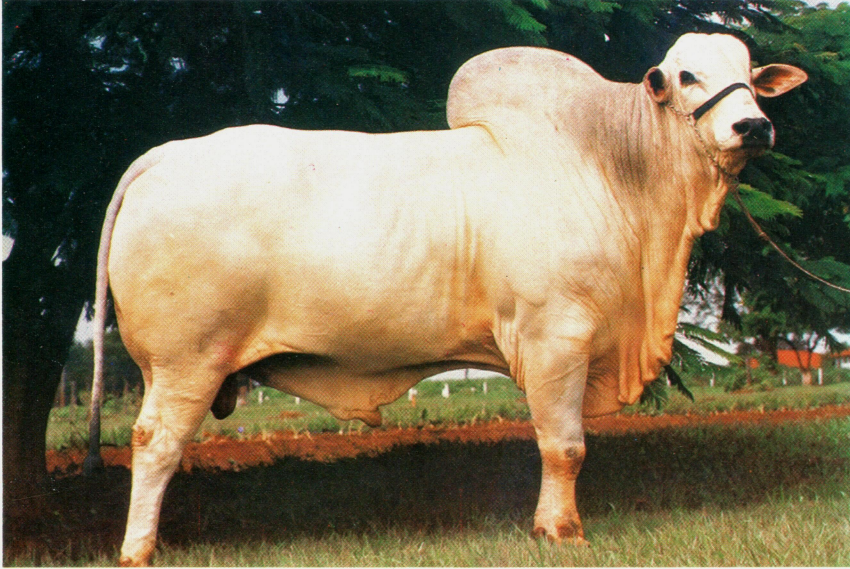

## DADOS DO TOURO

Nascimento: 26.12.82  
 Proprietário: Paulo Tarso Flecha de Lima  
 Criador: Ovídio M. Brito Agropastoril Ltda.  
 Registro: H-4648  
 Peso: 981 Kg (Abril/91)

## MEDIDAS DO REPRODUTOR

Altura Anterior: 164cm  
 Altura Posterior: 168cm  
 Comprimento Corporal: 175cm  
 Perímetro Torácico: 221cm  
 Largura da Garupa: 59cm  
 Comprimento da Garupa: 62cm

**Comentários:** Porte, peso, raça e carater mocho estão presentes neste animal, bem caracterizado e Grande Campeão da raça NEM na Expoinel de 1987, realizada em Goiânia. Branco, Elite no CDP da ABCZ e positivo na Avaliação de Progênie da Embrapa/ABCZ, Ordenado se apresenta como um animal de ossatura forte, costelas bem arqueadas e excelente cobertura da carcaça. Sua progênie tem se destacado pela qualidade da carcaça e caracterização racial. Na Expoinel/92, a progênie de Ordenado conseguiu os seguintes prêmios: \* Libanes OB - Campeão Bezerro \* Espanto da Miraflores - Campeão Jr. Menor \* Escapamento de CV - Res. Camp. Jr. Menor \* Diamante de CV - Res. Camp. Jr. Maior - \* Decisão da FR. - Reservada Camp. Vaca Adulta.