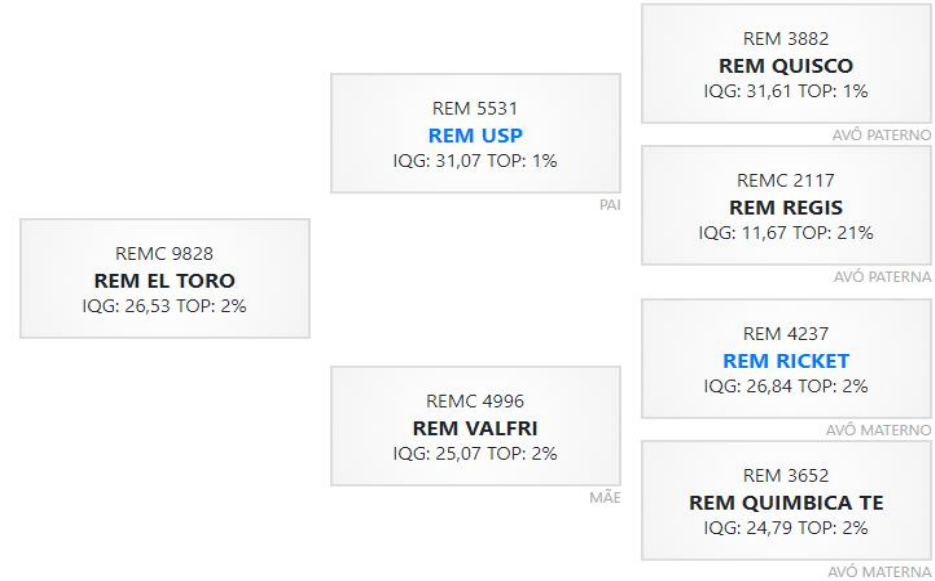

# REM EL TORO (REMC 9828)

## REM USP X REM RICKET

NASCIMENTO: 22/10/2015 - Macho - Nelore PO Padrão

<b>IQG</b> 26,53 • TOP 2% (JAN/2023)	<b>iABCZ</b> 19,1 • DECA 1 (ABR/2023)	<b>MGTe</b> 12,87 • TOP 25% (ABR/2023)
--	---	--

GENEPLUS: Ajuda com o significado das DEPs