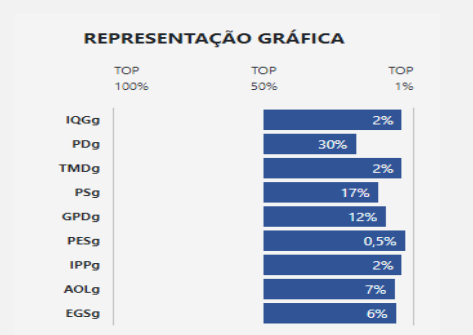

* Sumário Embrapa/Geneplus JAN/2023