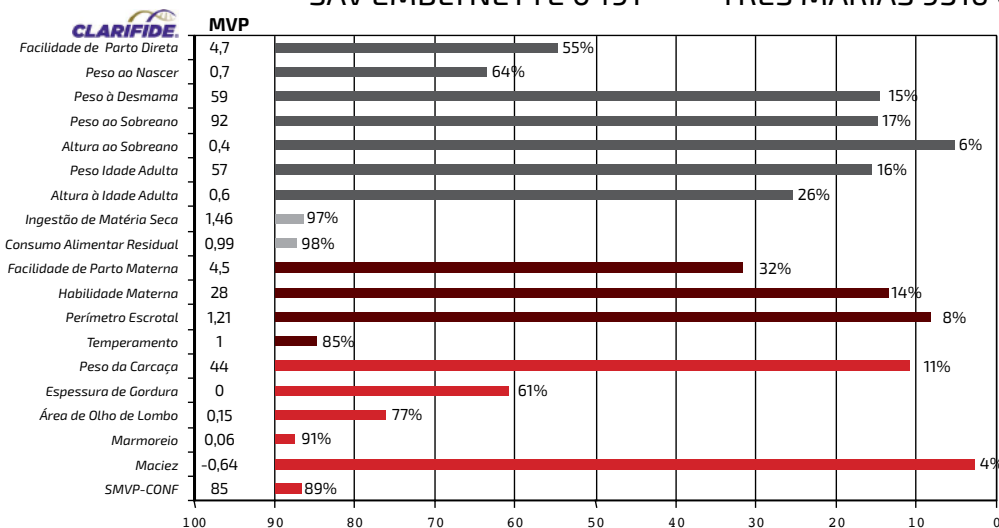

Promebo 2021

	DECA	%
ID	1	1
IF	1	1
IC	1	4

NATURA 2020

	FINALR	DESM	CARC	RACIAL	PN	GND	CDESM	PDESM	MDESM	TDESM	GDS	GNF	CSOBR	PSOBR	MSOBR	TSOBR	PmSOBR	PEI	AOL	EGS	EP8	GIM
DECA	1	1	1	1	3	1	1	1	1	1	1	1	1	1	1	1	2	1	2	2	4	1
AC	0,48	0,48	0,47	0,51	0,49	0,48	0,47	0,47	0,47	0,47	0,48	0,48	0,47	0,47	0,47	0,52	0,47	0,54	0,47	0,48	0,48	0,47
%	1	1	1	-8	28	1	1	1	2	1	1	1	1	1	1	1	12	4	18	18	35	1