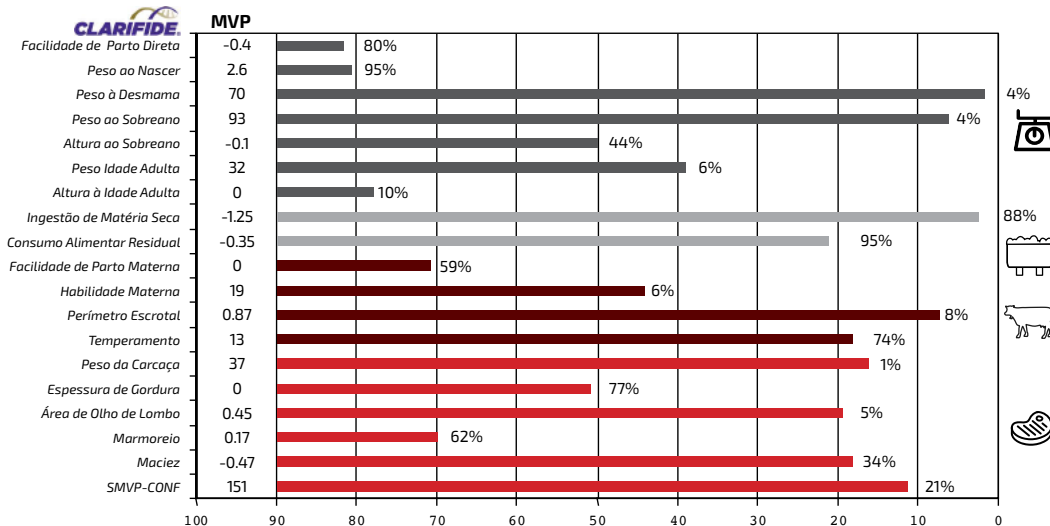

Promebo 2021

	DEP	%
GND	8,54	3
ID	29,39	3
AOL	3,38	1
EGS	0,18	3
EP8	0,83	1
CARC	127,94	1
IF	31,92	2