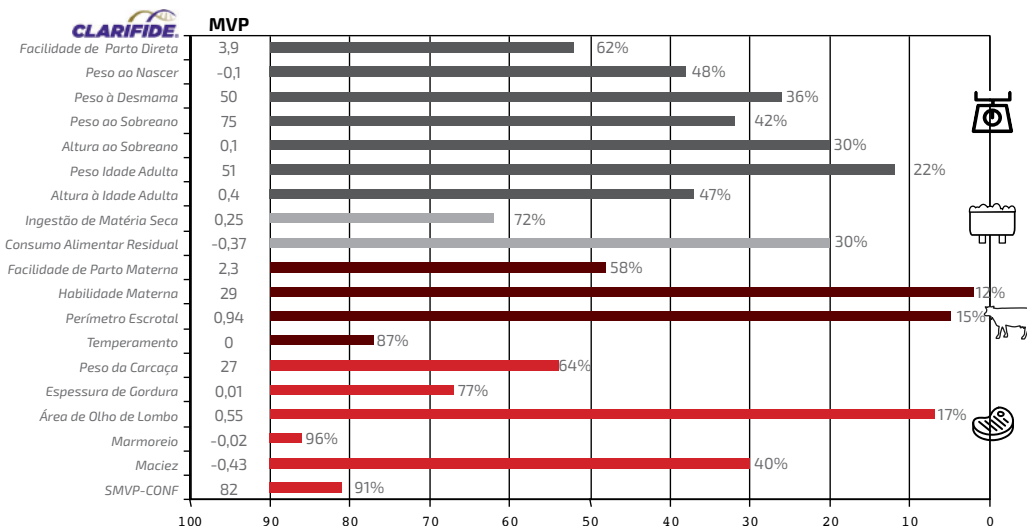

Promebo 2015

	DEP	DECA
GND	5.1	1
GDS	1.7	2
CONF	0.14	1
PREC	0.03	4
MUSC	0.08	3
TAM	0.03	5
IF	10.1	1