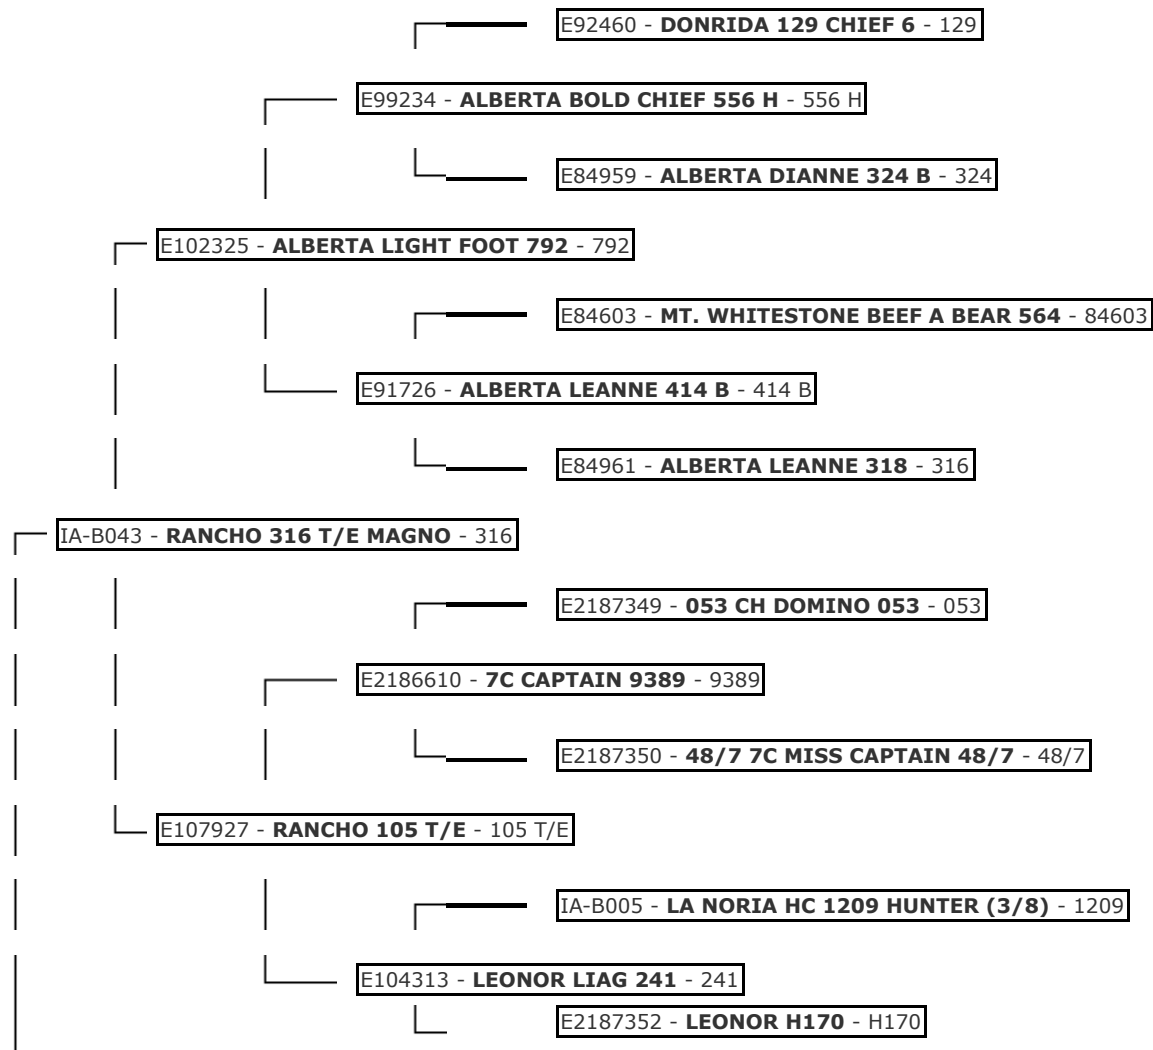

- Nome: SERENO 38-TE16019 SAMURAI
- Tatuagem: TE16019
- Data: 12/12/2019 - 6:54 am

5 Geração

332479 - SERENO 38-TE16019 SAMURAI - TE16019

E100235 - NEIMEN SHAKA 117 - 117

E101311 - CUYANO HUINCA SHAKA 8854-BENJAMIN - 8854

E32585 - FIDELIDAD H8854 - H8854

IA-B028 - CUYANO HUINCA BENJAMIN D1518 TAIT - D1518

E100020 - ELSEWHERE MORRISON - 100020

E102086 - CUYANO HUINCA MORRISON A680 - A680

E100285 - NELIUS CARONA - 100285

192575 - SERENO 38-9483 - 9483

--

--

--

124563 - SERENO 14-164 - 164

--

--

--