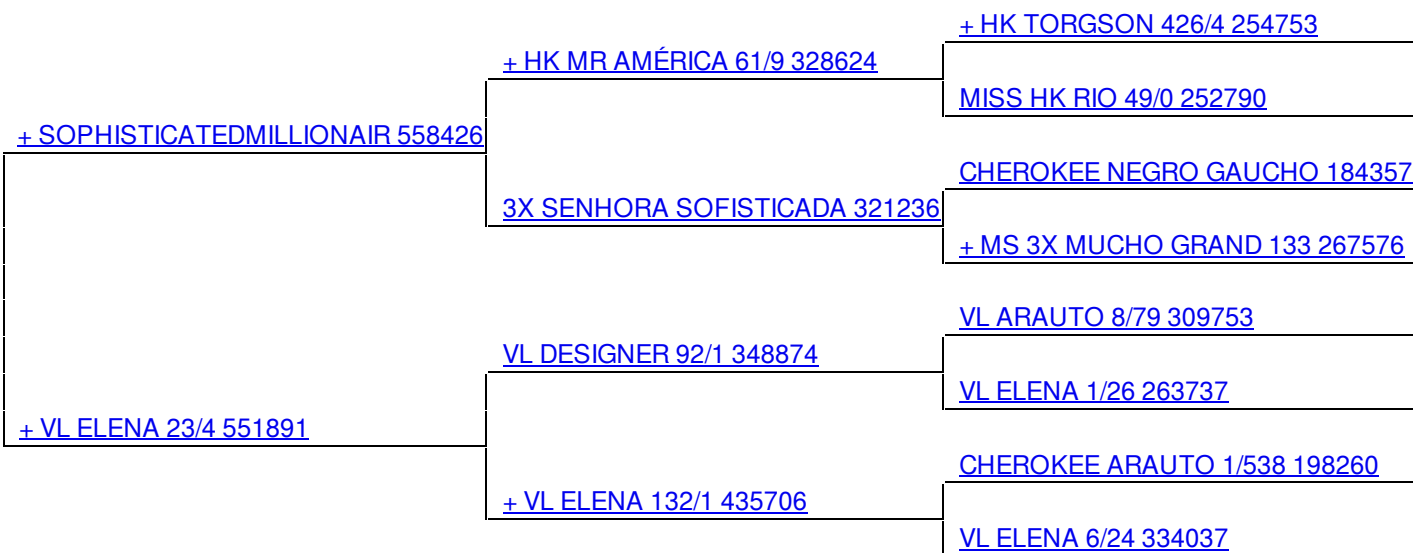

Número de registro: 670910

Nome: + VL ROJO GRANDE 0/170

Rebanho Privado #: 0/170

Cor: Vermelho

Sexo: Touro

Data de nascimento: 21/10/1990

Data de registro:

Status atual: Ativo

Chifre: Com chifres

DNA no arquivo: sim

Criador: [SANTA ELENA RANCH INC](#)

Os Proprietários: [SANTA ELENA RANCH INC](#)

EPDs a partir de: 6/19	BW	WW	YW	Leite	SC	CWT	Marb	REA	GORDURA	Tende	Prod. De varejo	DOC	CED	CEM	FS
EPD	5,6	47,2	69,3	5,6	-0,18	25	-1,79	0,29	0,00	0,33	0,07	0,20	-3,34	-0,34	0,57
Precisão	0,75	0,70	0,45	0,46	0,07	0,25	0,16	0,21	0,16	0,09	0,18	0,30	0,61	0,48	0,69
Classificação percentual	99	1	1	71	84	29	56	47	28	99	54	70	97	79	99
AVERAGE CALF EPDS PARA															
2017															
Média EPD	1,72	17,71	28,96	6,45	-0,06	19,35	0,27	-1,51	0,01	0,01	0,07	1,02	0,75	0,15	0,14