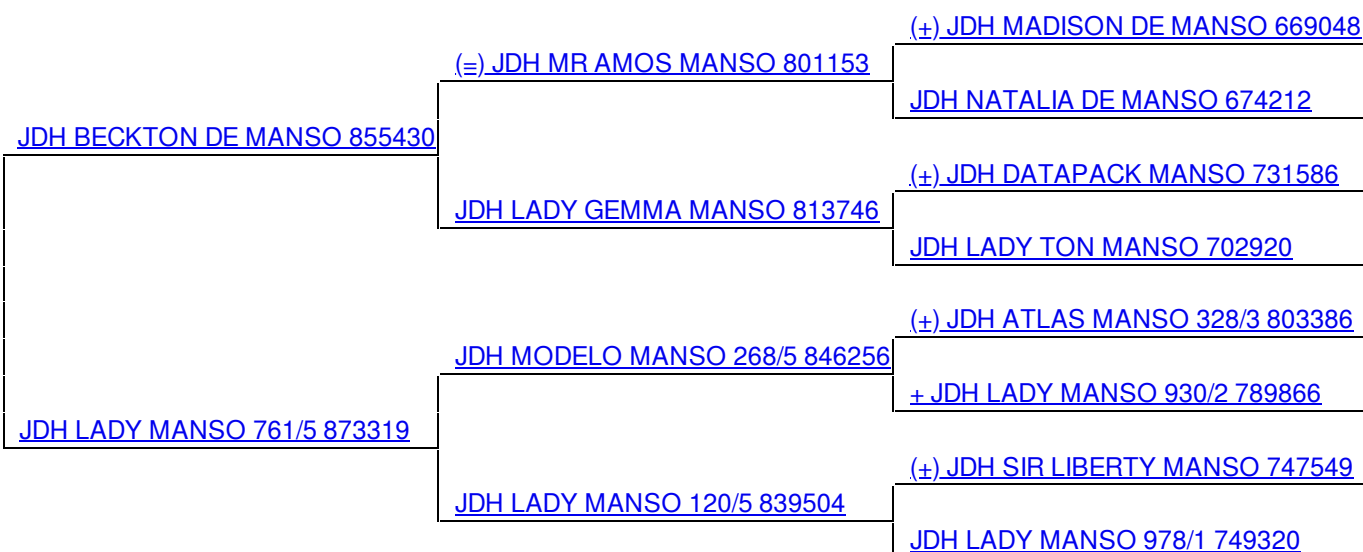

Número de registro: 915420

Nome: JDH MR SERINO MANSO

Rebanho Privado #: 539/8

Cor: Cinzento

Sexo: Touro

Data de nascimento: 23/10/2012

Data de registro: 26/06/2013

Status atual: Ativo

Chifre: Com chifres

DNA no arquivo: sim

Criador: [NEIL T. HUDGINS](#)

Os Proprietários: [NEIL T. HUDGINS](#)

EPDs a partir de: 6/19	BW	WW	YW	Leite	SC	CWT	Marb	REA	GORDURA	Tende	Prod. De varejo	DOC	CED	CEM	FS
EPD	1,7	16,7	24,4	10,0	-0,33	22	-2,67	0,31	0,01	0,03	0,12	1,85	1,31	0,74	0,16
Precisão	0,47	0,42	0,12	0,18	0,01	0,04	0,03	0,04	0,03	0,01	0,02	0,04	0,17	0,11	0,04
Classificação percentual	53	49	59	4	97	37	66	39	67	68	18	24	41	22	63