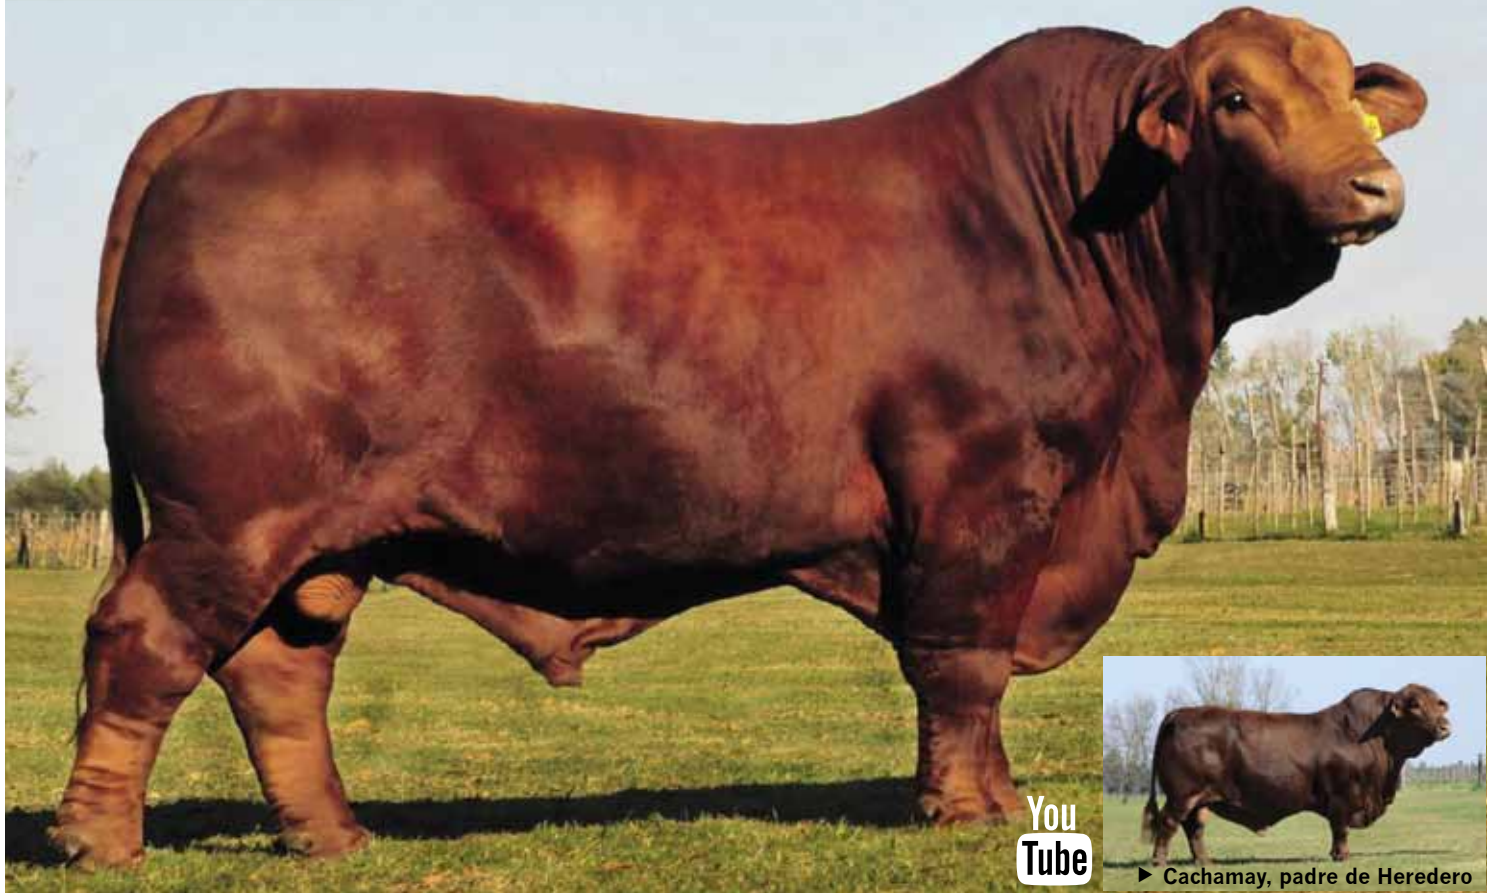

BRANGUS COLORADO

YouTube

▶ Cachamay, padre de Heredero

HBA: 133211

Criador: Rancho Grande de Peyrano

Propietario: Rancho Grande de Peyrano

El nuevo gran padre Brangus Colorado

Como su nombre lo indica, Heredero es un fiel exponente de lo mejor de su padre Cachamay por la potencia de su abuelo materno Home Rum • Campeón Junior en la 43 Nacional Brangus 2012 • Posee un impresionante diámetro óseo y gran corrección estructural • Es un toro muy suave en su inserción de paletas y bien balanceado hacia su tren posterior • Es de color rojo bien intenso con una excelente cabeza, lomo bien largo, muy ancho y una clase sin igual • Su tamaño es moderado, con una gran circunferencia escrotal y gran precocidad sexual, habiendo congelado semen por primera vez a los 13 meses de edad • Todos sus hermanos tienen similar conformación carnícera y una gran precocidad sexual, lo que denota mucha consistencia para estas características.

Diferencia Esperada de Progenie.

Fuente: ERBra 2017

	Peso al Nacer	Peso al Destete	Aptitud Materna	Leche y Crecimiento	Peso Final	Circunf. Escrotal
DEP	0,33	10,81	4,58	9,98	19,09	0,44
PREC	0,99	0,99	0,71		0,97	0,98
Percentil		10%		25%	10%	

Fecha de Nac.:	20/02/11	Peso Actual:	935 Kg
Peso Nacimiento:	40 Kg	Circ. Escrotal:	42 cm
Peso Destete:	285 Kg	Altura a la Grupa:	145 cm