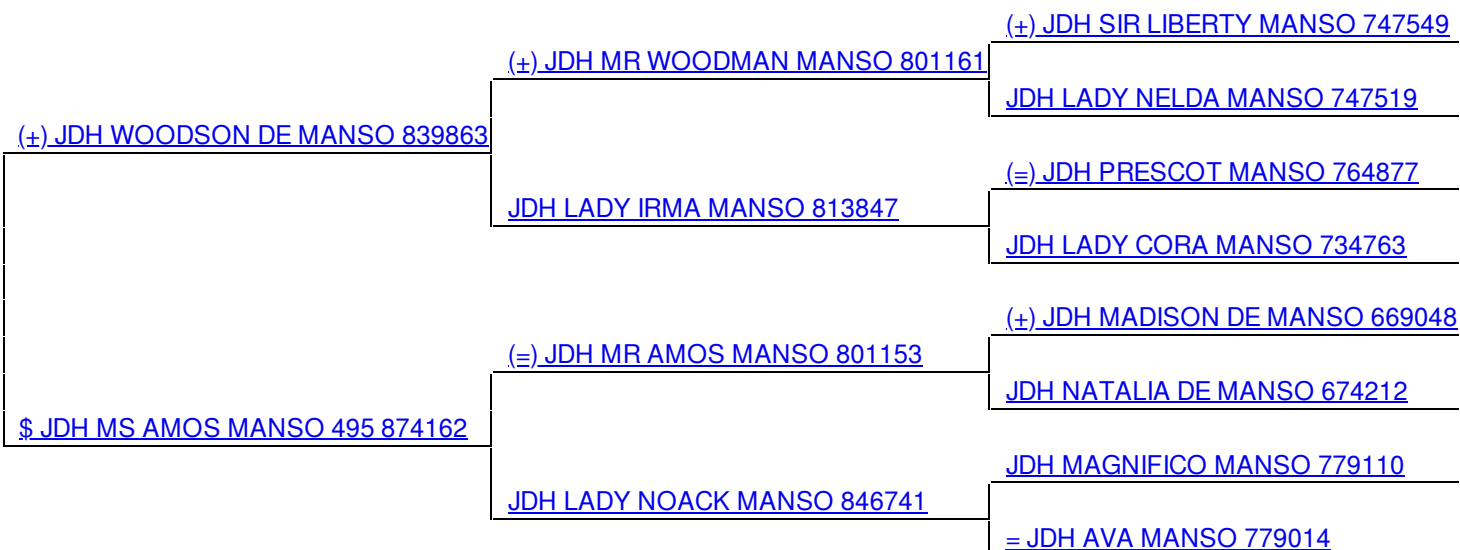

Número de registro: 902044

Nome: JDH CLANTON DE MANSO

Rebanho Privado #: 313/8

Cor: Cinzento

Sexo: Touro

Data de nascimento: 22/3/2011

Data de registro: 1/5/2012

Status atual: Ativo

Chifre: Com chifres Criador: [JD HUDGINS-HUDGINS DIVISION](#)

DNA no arquivo: sim Os Proprietários): [JD HUDGINS-HUDGINS DIVISION](#)

EPDs a partir de: 6/19	BW	WW	YW	Leite	SC	CWT	Marb	REA	GORDURA	Tende	Prod. De varejo	DOC	CED	CEM	FS
EPD	2,7	31,5	55,0	8,3	-0,17	29	0,69	0,33	0,02	0,00	0,03	1,12	-0,75	0,30	0,19
Precisão	0,78	0,74	0,29	0,29	0,02	0,11	0,07	0,10	0,08	0,02	0,03	0,08	0,28	0,17	0,09
Classificação percentual	80	7	4	13	83	18	24	36	83	49	80	42	80	45	72